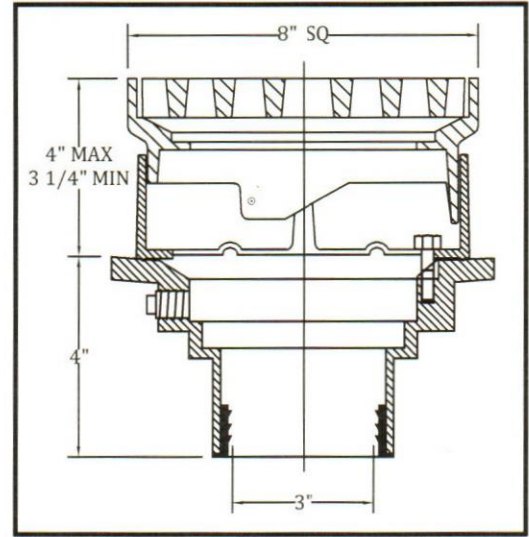

ذات مسؤولية محدودة

تلفون : ٠٠٩٦٦١١ ٤٩٨٤٣٢٣

فاكس : ٠٠٩٦٦١١ ٤٩٨٠٣٩٥

رأس المال ٥,٥٠٠,٠٠٠ مدفوع بالكامل

RainFlow

Technical Data Sheet

Drawing No	:	AD 550 DI AS _g
Name of Product	:	Area Drain
Material (Body & Collar):	:	Cast iron
(Grate)	:	Ductile Iron
Outlet Size	:	3"
Outlet Type	:	Gasket
Standard	:	ASME A112.6.3-2016
Features	:	<ul style="list-style-type: none">• Ductile iron top square grate.• Bottom Outlet
Surface Finish	:	Cast Iron / Ductile iron parts-Powder Coated

Model No:	Outlet Size	Grate
AD 550 DI AS _g	3"	Ductile Iron

For Riyadh Foundry Company

C.R. 157474 - Lic. No. 50 / S
P.O.Box 40726 Riyadh 11511
Tel. 4980150 - 4984939 - 4984927
4989990 - 4989845 - 4984323
C.C. No. 99443