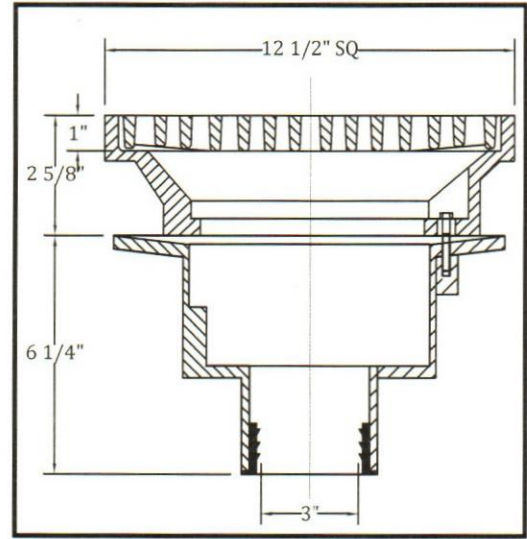

ذات مسؤولية محدودة

تلفون : ٠٠٩٦٦ ١١ ٤٩٨٤٣٢٣

فاكس : ٠٠٩٦٦ ١١ ٤٩٨٠٣٩٥

رأس المال ٥,٥٠٠,٠٠٠ مدفوع بالكامل

RainFlow

Technical Data Sheet

Drawing No	:	AD 550 DI FS ₁₂
Name of Product	:	Area Drain
Material (Body & Collar):	:	Cast iron
(Grate)	:	Ductile Iron
Outlet Size	:	3"
Outlet Type	:	Gasket
Standard	:	ASME A112.6.3-2016
Features	:	<ul style="list-style-type: none">• Ductile iron top square grate.• Bottom Outlet
Surface Finish	:	Cast Iron / Ductile iron parts-Powder Coated

Model No:	Outlet Size	Grate
AD 550 DI FS ₁₂	3"	Ductile Iron

For Riyadh Foundry Company

C.R. 157474 - Lic. No. 50 / S
P.O.Box 40726 Riyadh 11511
Tel. 4980150 - 4984939 - 4984927
4989990 - 4989845 - 4984323
C.C. No. 99443