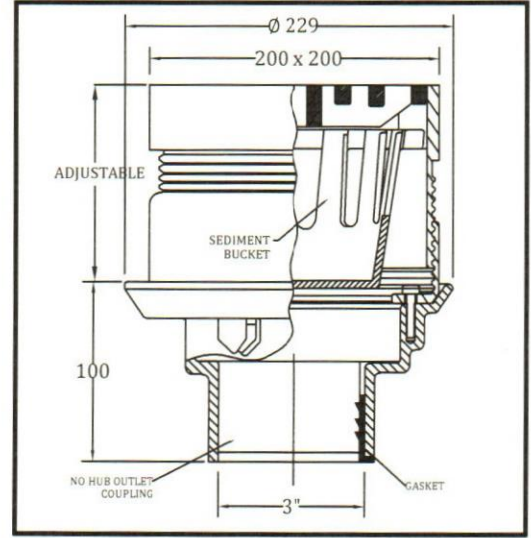

ذات مسؤولية محدودة

تلفون : ٤٩٨٤٣٢٣ - ١١ ٤٩٦٦ ١١

فاكس : ٤٩٨٠٣٩٥ - ١١ ٤٩٦٦ ١١

رأس المال ٥,٥٠٠,٠٠٠ مدفوع بالكامل

RainFlow

Technical Data Sheet

- Drawing No : AD 550 HA BS₃
- Name of Product : Area Drain
- Material (Body & Clamp): Cast iron
- (Frame & Bucket): Cast Iron
- (Grate) : Ductile Iron
- Outlet Size : 3"
- Outlet Type : Gasket
- Standard : ASME A112.6.3-2016
- Features :
 - Ductile iron top square grate.
 - Sediment Bucket
 - Bottom Outlet
- Surface Finish : Cast Iron / Ductile iron parts-Powder Coated

Model No:	Outlet Size	Grate
AD 550 HA BS ₃	3"	Ductile Iron

For Riyadh Foundry Company

C.R. 157474 - Lic. No. 50 / S
P.O.Box 40726 Riyadh 11511
Tel. 4980150 - 4984939 - 4984927
4989990 - 4989845 - 4984323
C.C. No. 99443