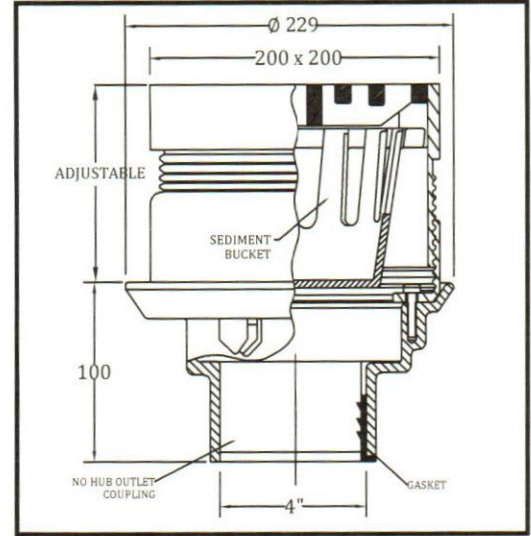

ذات مسؤولية محدودة

تلفون : ٠٠٩٦٦ ١١ ٤٩٨٤٣٢٣

فاكس : ٠٠٩٦٦ ١١ ٤٩٨٠٣٩٥

رأس المال ٥,٥٠٠,٠٠٠ مدفوع بالكامل

RainFlow

Technical Data Sheet

- Drawing No : AD 550 HA BS₄
- Name of Product : Area Drain
- Material (Body & Clamp): Cast iron
- (Frame & Bucket): Cast Iron
- (Grate) : Ductile Iron
- Outlet Size : 4"
- Outlet Type : Gasket
- Standard : ASME A112.6.3-2016
- Features :
 - Ductile iron top square grate.
 - Sediment Bucket
 - Bottom Outlet
- Surface Finish : Cast Iron / Ductile iron parts-Powder Coated

Model No:	Outlet Size	Grate
AD 550 HA BS ₄	4"	Ductile Iron

For Riyadh Foundry Company

C.R. 157474 - Lic. No. 50 / S
P.O.Box 40726 Riyadh 11511
Tel. 4980150 - 4984939 - 4984927
4989990 - 4989845 - 4984323
C.C. No. 99443