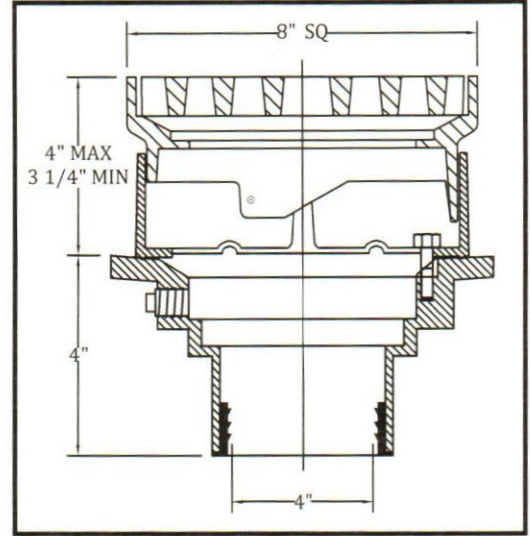

ذات مسؤولية محدودة

تلفون : ٠٠٩٦٦ ١١ ٤٩٨٤٣٢٣

فاكس : ٠٠٩٦٦ ١١ ٤٩٨٠٣٩٥

رأس المال ٥,٥٠٠,٠٠٠ مدفوع بالكامل

RainFlow

Technical Data Sheet

Drawing No	:	AD 550 DI AS ₈
Name of Product	:	Area Drain
Material (Body & Collar):	:	Cast iron
(Grate)	:	Ductile Iron
Outlet Size	:	4"
Outlet Type	:	Gasket
Standard	:	ASME A112.6.3-2016
Features	:	<ul style="list-style-type: none">• Ductile iron top square grate.• Bottom Outlet
Surface Finish	:	Cast Iron / Ductile iron parts-Powder Coated

Model No:	Outlet Size	Grate
AD 550 DI AS ₈	4"	Ductile Iron

For Riyadh Foundry Company

C.R. 157474 - Lic. No. 50 / S
P.O.Box 40726 Riyadh 11511
Tel. 4980150 - 4984939 - 4984927
4989990 - 4989845 - 4984323
C.C. No. 99443